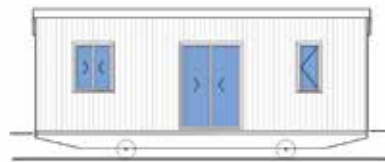

WES VILLAS 3D 33 TL

32m²