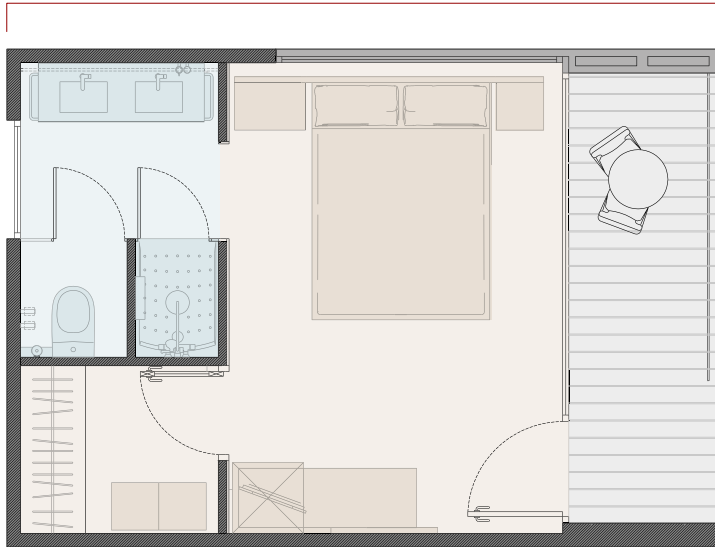

Tiene un baño amplio completamente equipado, y cuenta con una terraza integrada en la estructura que proporciona sombra y ocultamiento a sus huéspedes, de manera que el efecto dentro-fuera se consigue plenamente.

Su diseño, de líneas puras, trazos limpios, volúmenes diáfanos, muy acordes con la arquitectura de nuestros días, resultan cautivadores y proponen una experiencia diferente a quienes los disfruten. Existe una versión más grande de este modelo que incorpora una cocina.

- **Superficie:** 4,20 x 6,00 m : 25,20 m²(TERRAZA INCLUIDA DE 5,04 m²)
- 1 DORMITORIO
- BAÑO COMPLETO
- SIN COCINA
- TERRAZA 4,20 X 1,20

- **Superficie:** 4,20 x 8,50 m : 35,70 m² (TERRAZA INCLUIDA DE 8,04 m²)
- 1 DORMITORIO
- BAÑO COMPLETO
- COCINA INCLUIDA
- TERRAZA 4,20 X 1,20

GIOCOBO

4.2 x 6.0

4.2 x 8.5