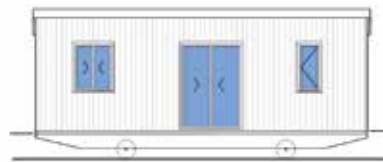

WES VILLAS 3D 33 TL

El modelo **WES VILLAS 3D 33** es un modelo cómodo, de tres dormitorios, de manera que, incorporando un sofá cama, el modelo podría albergar a 7 personas.

Hemos conseguido aprovechar los espacios para lograr una distribución de tres dormitorios en el menor espacio posible, logrando un modelo muy interesante en precio y muy versátil, pues da opción a familias o grupos más numerosos. La cocina se entrega totalmente equipada: vitrocerámica, microondas, fregadero, campana extractora, nevera, armarios, pudiendo añadirse como extra un lavavajillas.

El baño es amplio y está totalmente amueblado. Se entrega con una cabina de ducha de 100x85, amplia y cómoda, que evita que se salga el agua que pudiera causar daños al suelo.

Los dormitorios incluyen armarios para mayor comodidad de las familias más numerosas. Consta de un salón comedor amplio, con la cocina en el tercio central iluminada por ventana y cristalera de entrada, quedando los dormitorios a los extremos de la unidad. Podemos entregarlos totalmente amueblados, tanto dormitorios como el salón-comedor, incluso con mobiliario de terraza.

Es un producto que puede acoger a tres parejas o a familias amplias, por lo que resulta enormemente versátil y a un precio muy interesante.

• Superficie Apartamento:

7,80 x 4,20 = 33 m²

- 3 DORMITORIOS
- Salón comedor
- Baño completo
- Cocina completa
- Terraza en el lateral largo