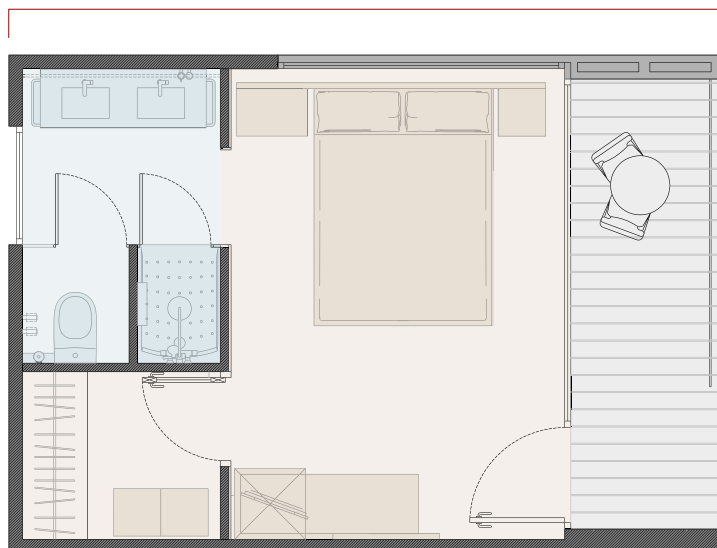

Tiene un baño amplio completamente equipado, y cuenta con una terraza integrada en la estructura que proporciona sombra y ocultamiento a sus huéspedes, de manera que el efecto dentro-fuera se consigue plenamente.

Su diseño, de líneas puras, trazos limpios, volúmenes diáfanos, muy acordes con la arquitectura de nuestros días, resultan cautivadores y proponen una experiencia diferente a quienes los disfruten. Existe una versión más grande de este modelo que incorpora una cocina.

- **Superficie:** 4,20 x 6,00 m : 25,20 m² (TERRAZA INCLUIDA DE 5,04 m²)
- 1 DORMITORIO
- BAÑO COMPLETO
- SIN COCINA
- TERRAZA 4,20 X 1,20

- **Superficie:** 4,20 x 8,50 m : 35,70 m² (TERRAZA INCLUIDA DE 8,04 m²)
- 1 DORMITORIO
- BAÑO COMPLETO
- COCINA INCLUIDA
- TERRAZA 4,20 X 1,20

GIOCOBO

4.2 x 6.0

4.2 x 8.5